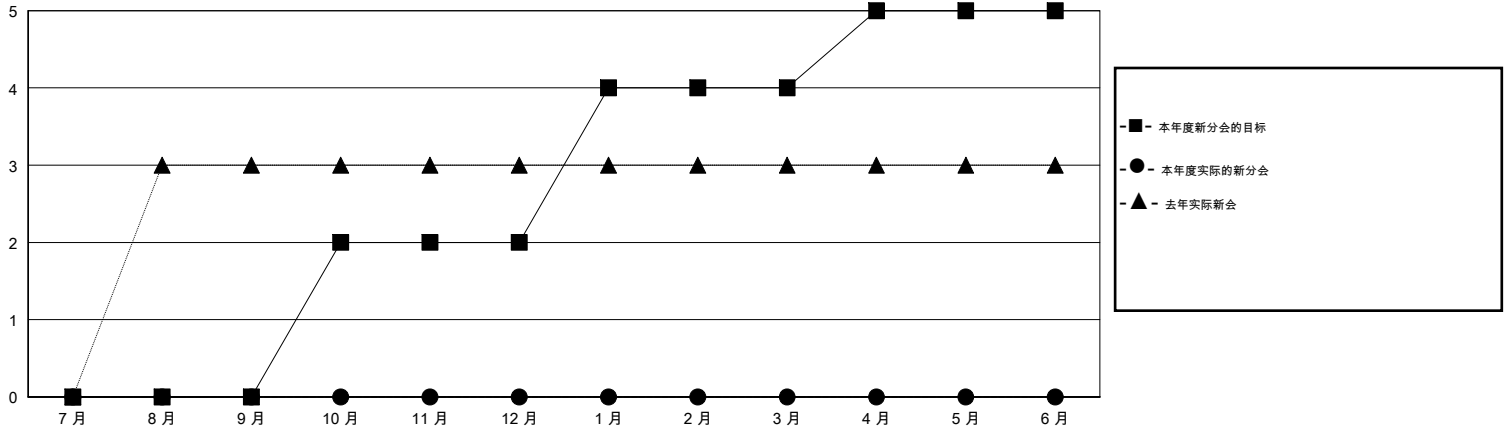

MONTHLY MEMBERSHIP PROGRESS REPORT

District 385

Results as of: 11/30/2019

GMT:

地点 CHINA

GMT宪章区

分会			
成果 2019-2020			
季	新分会目标	新会	会员流失的分会
7月/8月/9月	0	0	1
10月/11月/12月	2	0	0
1月/2月/3月	2	0	0
4月/5月/6月	1	0	0

位会员@每位须缴			
成果 2019-2020			
季	会员净增长目标	实际会员增长数	实际退会会员 (包括转会)
7月/8月/9月	50	0	1
10月/11月/12月	150	0	1
1月/2月/3月	100	0	0
4月/5月/6月	100	0	0

目标与实际新会累积