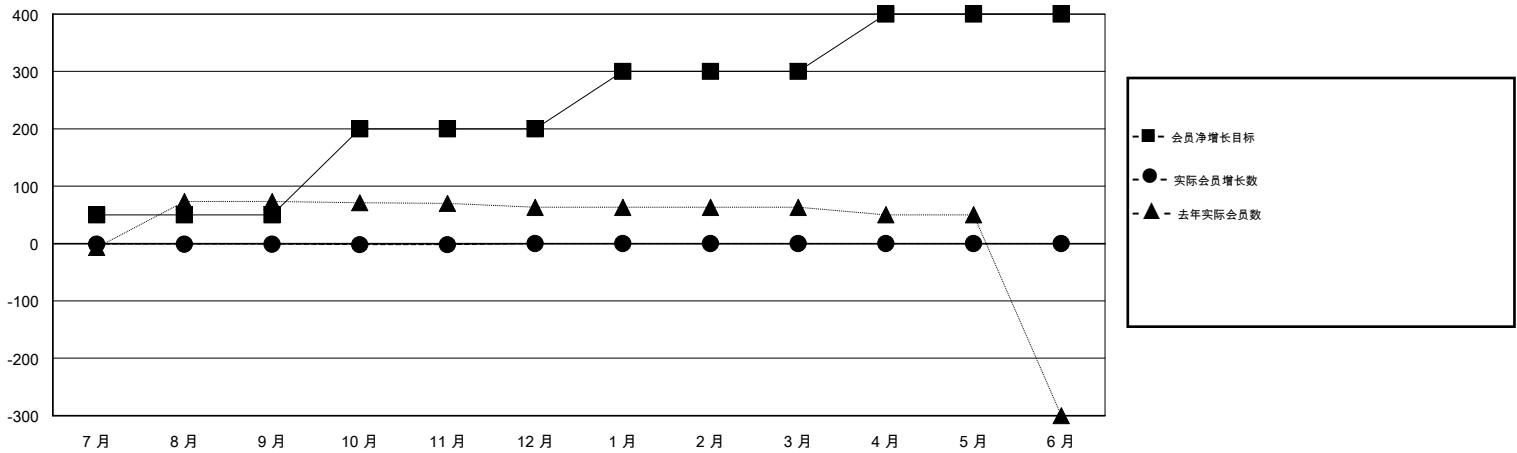

# MONTHLY MEMBERSHIP PROGRESS REPORT

District 385

Results as of: 11/30/2019

GMT:

地点 CHINA

GMT宪章区

分会			
成果 2019-2020			
季	新分会目标	新会	会员流失的分会
7月/8月/9月	0	0	1
10月/11月/12月	2	0	0
1月/2月/3月	2	0	0
4月/5月/6月	1	0	0

位会员@每位须缴			
成果 2019-2020			
季	会员净增长目标	实际会员增长数	实际退会会员 (包括转会)
7月/8月/9月	50	0	1
10月/11月/12月	150	0	1
1月/2月/3月	100	0	0
4月/5月/6月	100	0	0

目标与实际新会累积

目标和实际会员累积

已取消的分会: 1	0 CLUBS OF 80 增添1位或以上的新会员	性别分布
放弃的会员		男 964 (50.55%)
过世 0		女 943 (49.45%)
分会已取消 0	<a href="#">点击这里取得累计会员数据</a>	总计家庭单位会员数 281
其他 2		支付减半会费的家庭会员 144
总计 2		